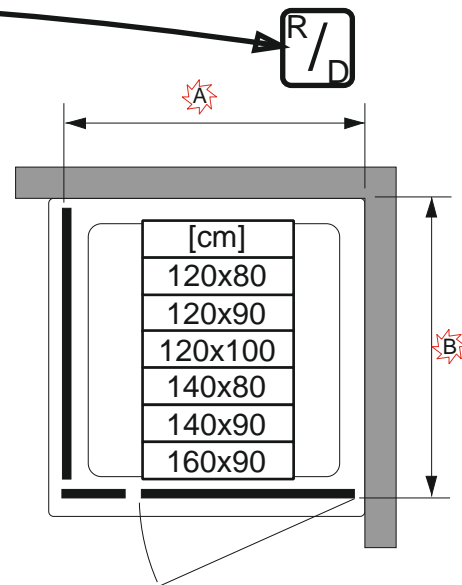

[cm]	A [mm]	B [mm]
120x80	1170	770
120x90	1170	870
120x100	1170	970
140x80	1370	770
140x90	1370	870
160x90	1570	870

! POZOR ! Rozm ěry neplatí pro atypické provedení zást ěn (GSM*****). V p ěpad ě nejasností kontaktujte v ěrobcu.

! ATTENTION ! Dimensions are not valid for atypical screens (GSM*****). In case of doubt contact producer.

! LET OP ! Deze maten zijn niet te gebruiken voor glas cabines op maat (GSM*****). In geval van twiĳfel, neem contact op met de producent.

! UWAGA ! Wymiary nie dotycz ě kabin niestandardowych (GSM*****). W przypadku w ětpliwo ci prosimy skontaktowa ě si ě z producentem.

! ATTENTION ! Pas tenir compte de ces mesures pour des parois sp ěciales sur mesure (GSM*****). N'h ěsitez pas de contacter le fabricant.

! ! (GSM.....).

CE
RIHO
Suchý 37, 680 01 Czech Republic
10 DoP-2014-05
G (exact product code - see sticker on package p ěsný k ěd v ěrobku - v ěz n ělepka na obalu)
PH EN 14428